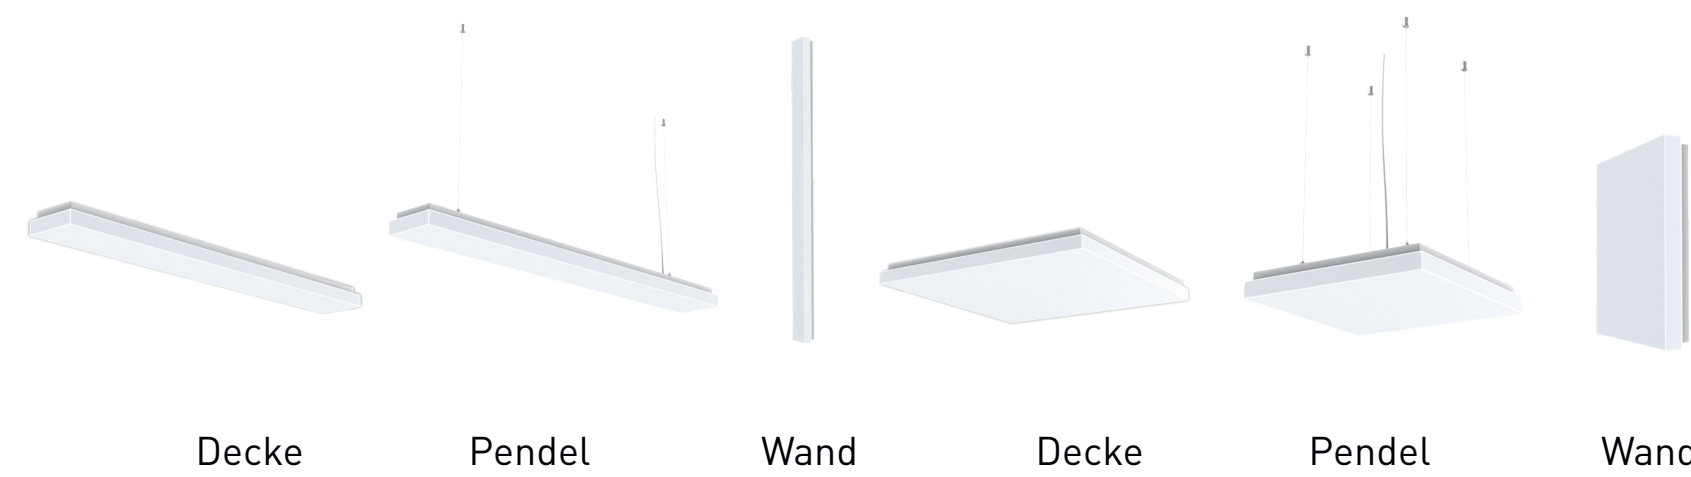

LICHT

tulux

SWISS LIGHT CREATIONS

AREA

AREA

ÜBERSICHT

	Decke	Pendel	Wand	Decke	Pendel	Wand
Lichtfarbe						
3000 K / CRI > 90	•	•	•	•	•	•
4000 K / CRI > 90	•	•	•	•	•	•
Lichtleistung						
Tief	•	•	•	•	•	•
Mittel	•	•	•	•	•	•
Blende						
Opal	•	•	•	•	•	•
Prismatisch	•	•	•	•	•	•
Masse						
140 × 1157 × 59 mm	•	•	•			
140 × 1457 × 59 mm	•	•	•			
420 × 420 × 59 mm				•	•	•
650 × 650 × 59 mm				•	•	•
Option						
DALI-2	•	•	•	•	•	•
Notbetrieb	•	•	•	•	•	•
DALI-2 und Notbetrieb	•	•	•	•	•	•
Montage auf TURBO- und SET-Lichtbandsystem	•					

← Jetzt QR-Code scannen und online alle Highlights der Produktfamilie AREA entdecken!

Weitere technische Eigenschaften:

- Blendungsbewertung: Blendungsbewertung: bis UGR < 19
- Lichtstrom effektiv: 2797 bis 10772 lm/m
- Systemeffizienz: bis 145 lm/W
- Schlagfestigkeit: IK07 (Blende opal) / IK05 (Blende prismatisch)
- IP-Schutz: IP40/IP50 im Lampenraum

AREA – fünf Gründe, die überzeugen.

1. Schlichtes Design
2. Vielseitig kombinierbare Leuchtenfamilie
3. Einfache und flexible Montage
4. Nachhaltig in Effizienz und Bauweise
5. Individualisierung nach Kundenwunsch möglich